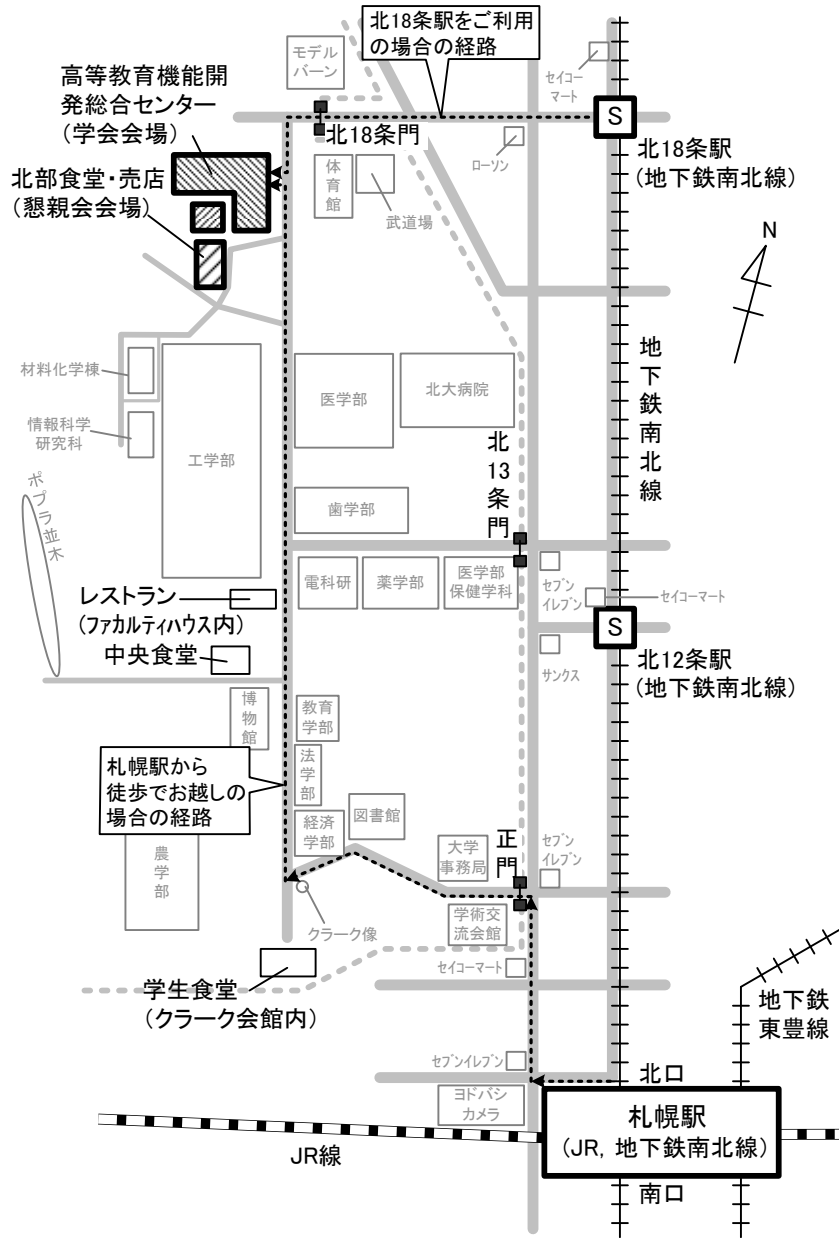

会場までのアクセス

会場配置図 高等教育機能開発総合センター(全体図)

E棟

S棟

N棟

N棟3階

N棟2階

N棟1階