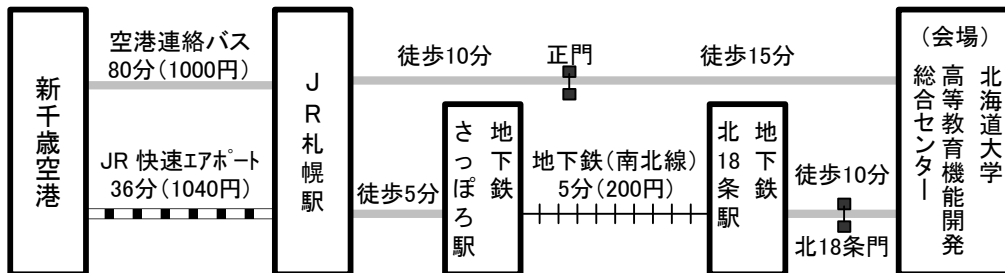

会場までのアクセス

会場配置図 高等教育機能開発総合センター(全体図)

E棟

S棟

N棟

N棟3階

N棟2階

N棟1階