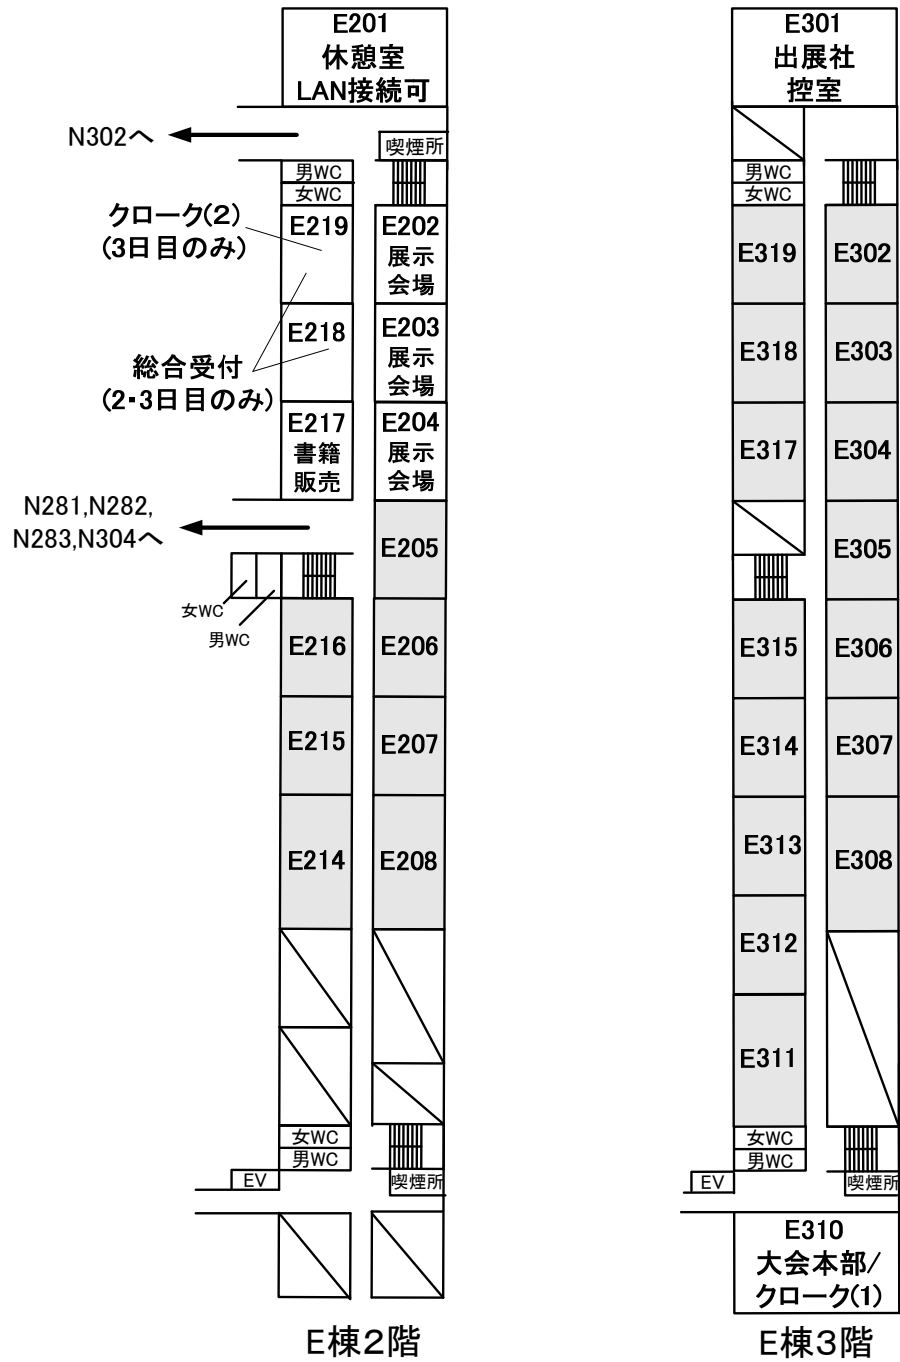

会場までのアクセス

会場配置図 高等教育機能開発総合センター(全体図)

E棟

S棟

N棟

N棟3階

N棟2階

N棟1階