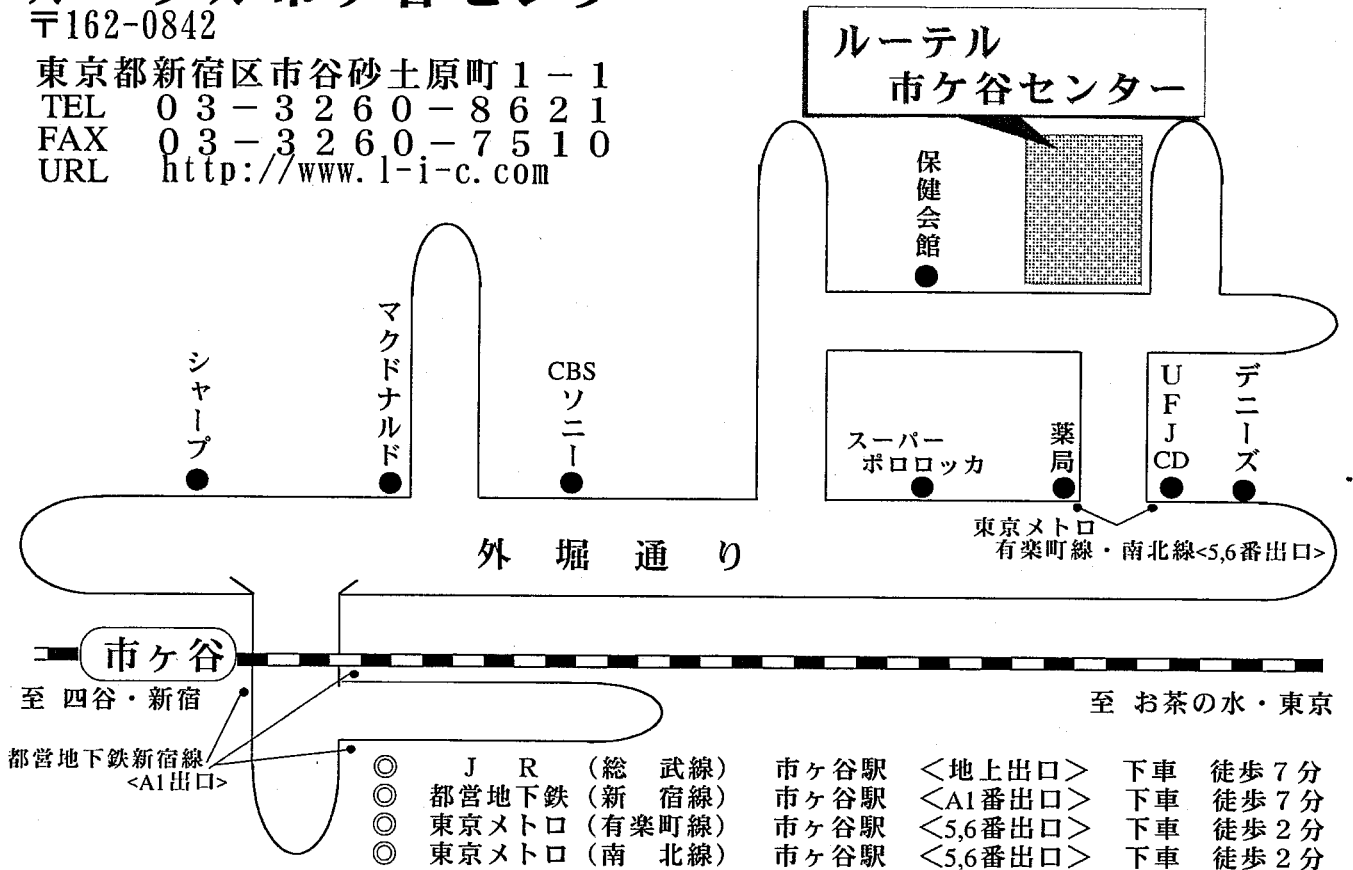

ルーテル市ヶ谷センター

〒162-0842

東京都新宿区市ヶ谷砂土原町1-1
 TEL 03-3260-8621
 FAX 03-3260-7510
 URL <http://www.l-i-c.com>

都営地下鉄新宿線
 <A1出口>

- ◎ J R (総武線)
- ◎ 都営地下鉄 (新宿線)
- ◎ 東京メトロ (有楽町線)
- ◎ 東京メトロ (南北線)

- | | | | |
|------|----------|----|-------|
| 市ヶ谷駅 | <地上出口> | 下車 | 徒歩 7分 |
| 市ヶ谷駅 | <A1番出口> | 下車 | 徒歩 7分 |
| 市ヶ谷駅 | <5,6番出口> | 下車 | 徒歩 2分 |
| 市ヶ谷駅 | <5,6番出口> | 下車 | 徒歩 2分 |